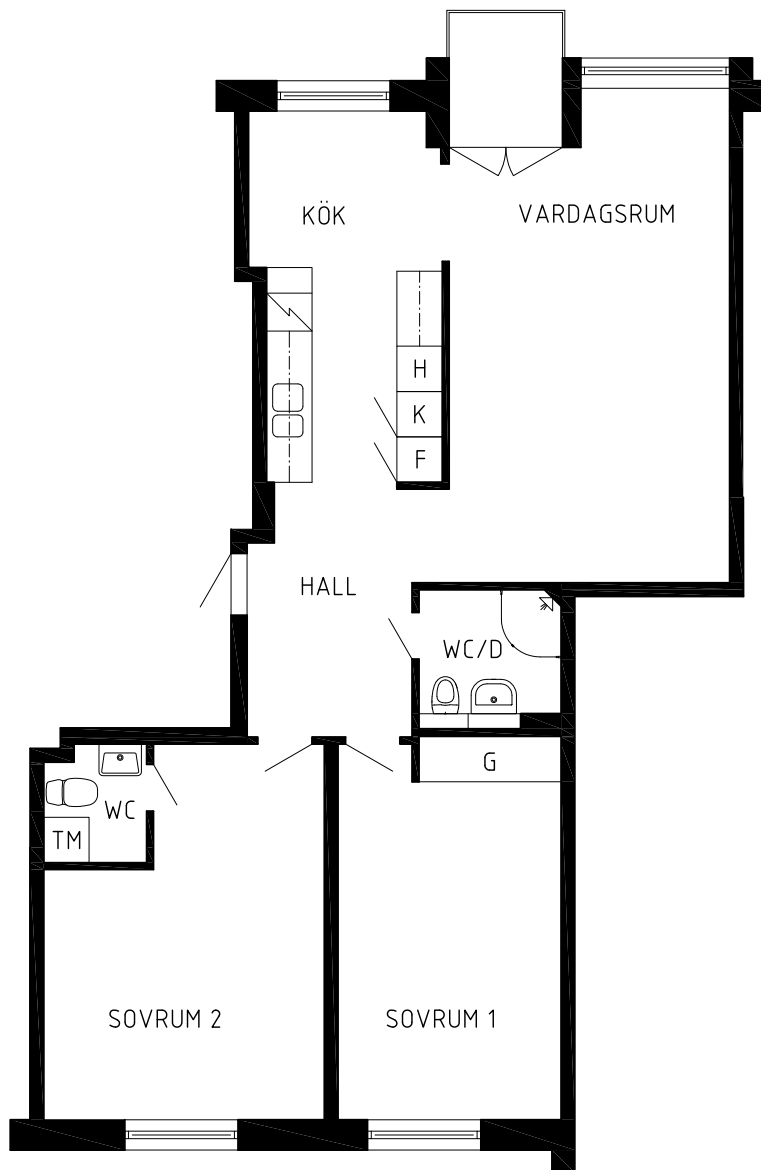

Brf. Ankaret 28

Alströmergatan 9

LGH 34
Area 81,5 m² *

FÖRKLARINGAR

	KYL		PLATS FÖR TVÄTTMASKIN
	FRYS		GARDEROB
	KYL/FRYS		HÖGSKÅP
	SPIS		KLÄDKAMMARE

* Area avser BOA, Boarea.

Smärre avvikelser kan förekomma och rätt till ändringar förbehålles.