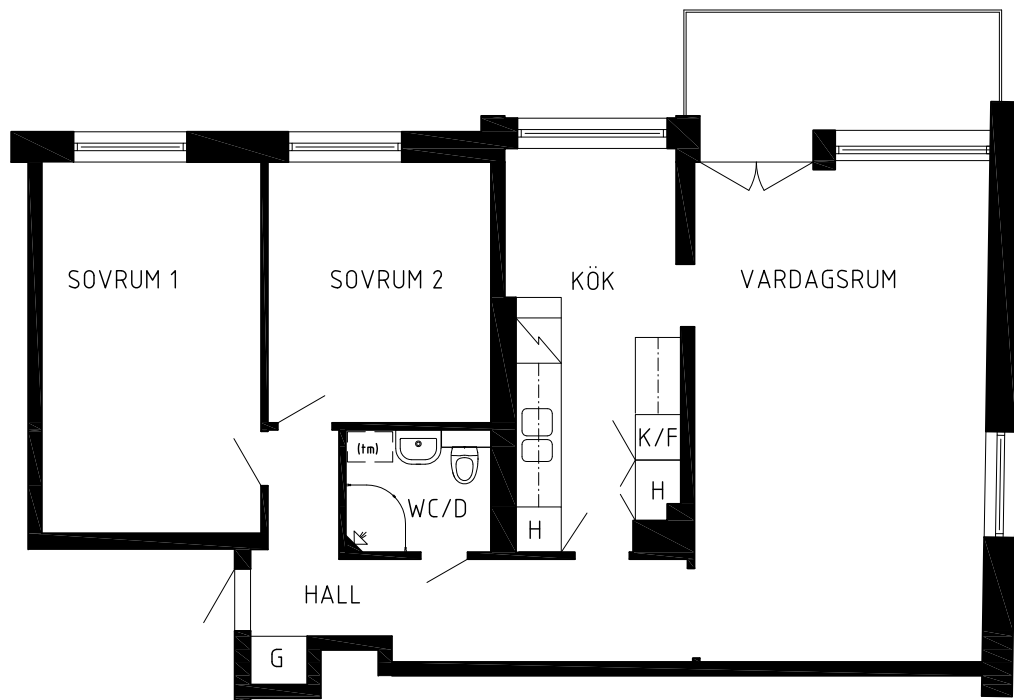

Brf. Ankaret 28

Alströmergatan 7

LGH 58
Area 78,5 m² *

FÖRKLARINGAR

	KYL		PLATS FÖR TVÄTTMASKIN
	FRYS		GARDEROB
	KYL/FRYS		HÖGSKÅP
	SPIS		KLÄDKAMMARE

* Area avser BOA, Boarea.

Smärre avvikelser kan förekomma och rätt till ändringar förbehålles.