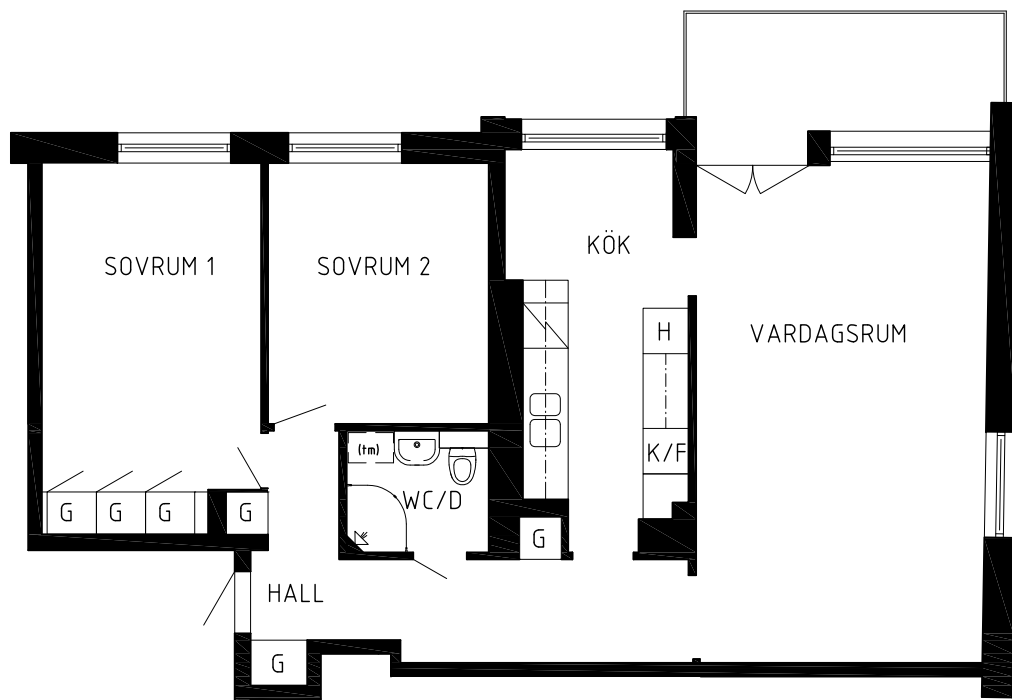

Brf. Ankaret 28

Alströmergatan 7

LGH 56
Area 78,5 m² *

FÖRKLARINGAR

	KYL		PLATS FÖR TVÄTTMASKIN
	FRYS		GARDEROB
	KYL/FRYS		HÖGSKÅP
	SPIS		KLÄDKAMMARE

* Area avser BOA, Boarea.

Smärre avvikelser kan förekomma och rätt till ändringar förbehålles.