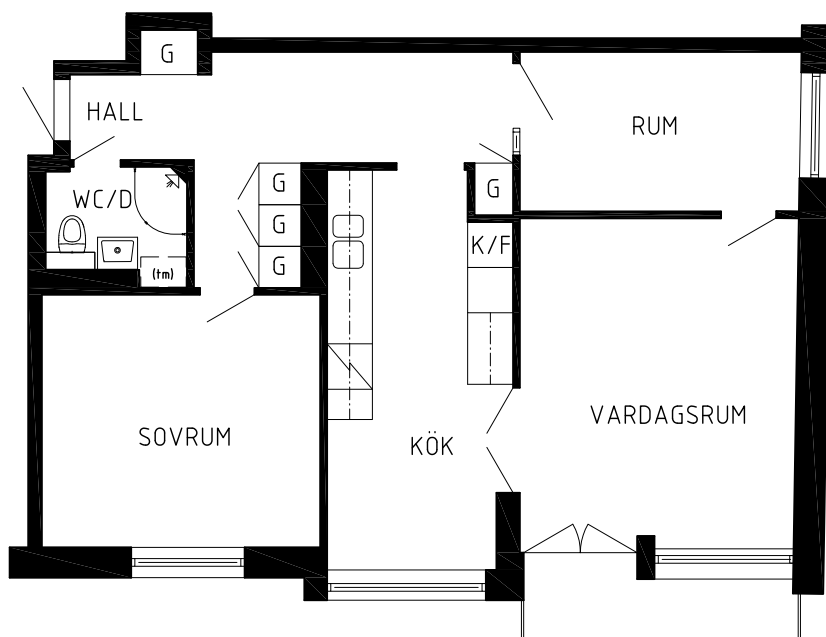

Brf. Ankaret 28

Alströmergatan 7

LGH 53
Area 66,0 m² *

SKALA 1:100/A4

FÖRKLARINGAR

	KYL		PLATS FÖR TVÄTTMASKIN
	FRYS		GARDEROB
	KYL/FRYS		HÖGSKÅP
	SPIS		KLÄDKAMMARE

* Area avser BOA, Boarea.
Smärre avvikelser kan förekomma och rätt till ändringar förbehålles.