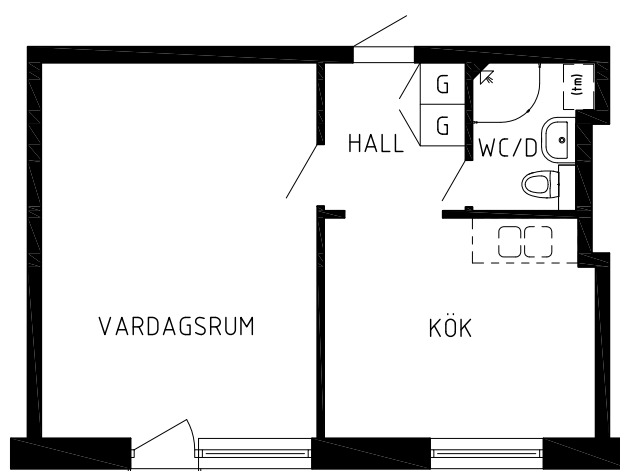

Brf. Ankaret 28

Alströmergatan 7

LGH 45
Area 36,0 m² *

FÖRKLARINGAR

	KYL		PLATS FÖR TVÄTTMASKIN
	FRYS		GARDEROB
	KYL/FRYS		HÖGSKÅP
	SPIS		KLÄDKAMMARE

* Area avser BOA, Boarea.
Smärre avvikelser kan förekomma och rätt till ändringar förbehålles.